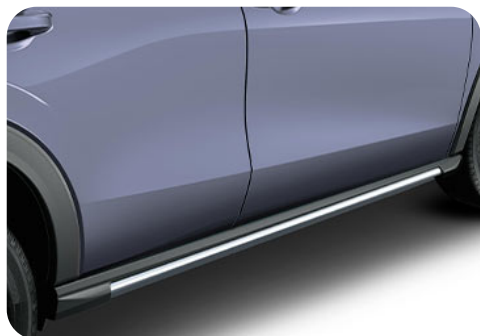

ACCESORIOS EXTERIORES

Adorno inferior para puertas laterales

1. La moldura inferior es un acento elegante que le da a su HR-V un aspecto más deportivo.
   - Hecho de material de alta calidad para una mayor durabilidad.
   - Diseñado específicamente para su HR-V, por lo que el ajuste y el acabado son exactos.
2. ---